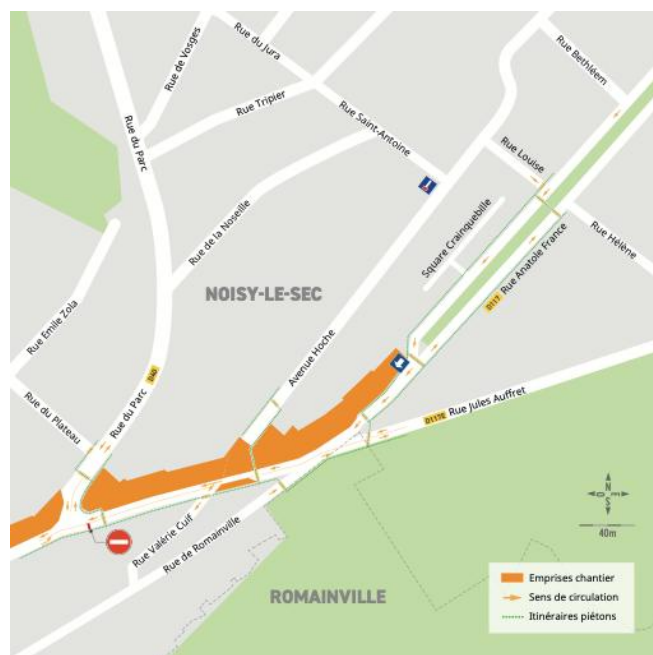

Entre le 13 et 30/04

UNE QUESTION ?
LES AGENTS D'INFORMATION DE VOTRE SECTEUR SONT À VOTRE ÉCOUTE

BOBIGNY

Bertrand : 06 14 30 94 09
bertrand@t1bobigny-valdefontenay.fr

MONTREUIL - ROMAINVILLE

Bilal : 06 21 39 12 01
bilal@t1bobigny-valdefontenay.fr

NOISY-LE-SEC

Amoro : 06 21 97 79 97
amoro@t1bobigny-valdefontenay.fr
(également référent livraisons commerces toutes communes)

Sonia : 06 14 30 94 96
sonia@t1bobigny-valdefontenay.fr
(également médiatrice commerçants toutes communes)